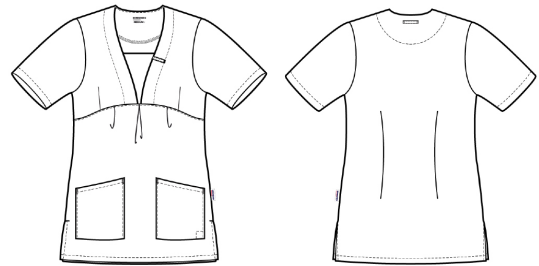

Gravidkittel

Gravidkittel med folder framme, som gjør plass til en voksende mage. To framlommer, den ene med innvendig mobilomme og henge til nøkler. Splitt i sidene og henge bak i nakken.

Størrelse: 2XS-4XL