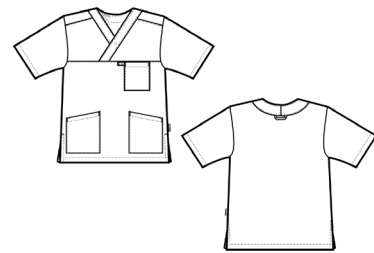

Kittel Rask

Klassisk modell i generøs passform som passer både dame og herre. Overlappende v-ringet hals med trykk-knapp. To praktiske skråstilte framlommer og brystlomme med en hempe på siden. Hempe til nøkler samt mobilomme i høyre framlomme. Snitt nederst sidene og hempe bak i nakken.