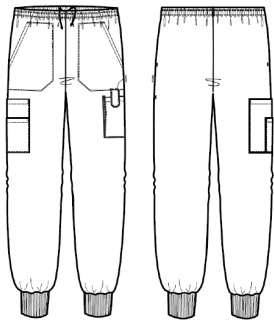

Bukse Sunn

Unisex passform. Elastikk og snor i midjen. To påsydde framlommer. Lårlomme med en mindre lomme utenpå, samt en mobillomme med klaff og trykkknapp. Ribb i ankelen.

Størrelse: 2XS-4XL