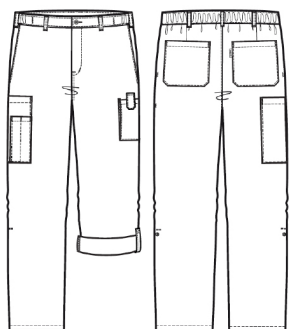

Bukse Frisk

Unisexbukse. Linning med beltestropper. Knapp og gyf. Strikk med knappehull for justering av midjevidden. To sidelommer. Lårlomme med pennlomme utenpå og to baklommer. Mobillomme med klaff som lukkes med trykkknapp. Oppbrettsfunksjon med hempe som kneppes for å holde bredden oppe. Velg mellom korte og lange ben.

Størrelse: 2XS-4XL
2XSK-4XLK
2XSL-4XLL