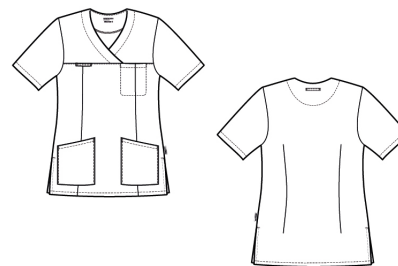

Kittel Mia

Damepassform med langsgående sømmer framme og bak i ryggen. Hempe for klokke. Hempe for nøkler samt mobilomme i hyre framlomme. Splitt i sidene og hempe bak i nakken. To praktiske skråstilte framlommer.

Størrelse: 2XS-4XL