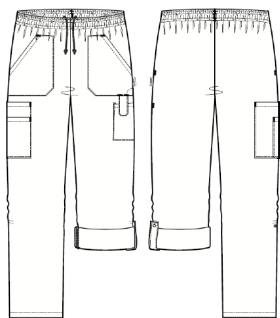

Bukse Sterk

Unisex passform. Elastikk og snor i midjen. To påsydde framlommer. Lårlomme med en mindre lomme utenpå, samt en mobilomme med klaff og trykk-knapp. Oppbrettsfunksjon med hempe som kneppes for å holde bretten oppe. Velg mellom korte og lange ben.

Størrelse: 2XS-4XL
2XSK-4XLK
2XSL-4XLL