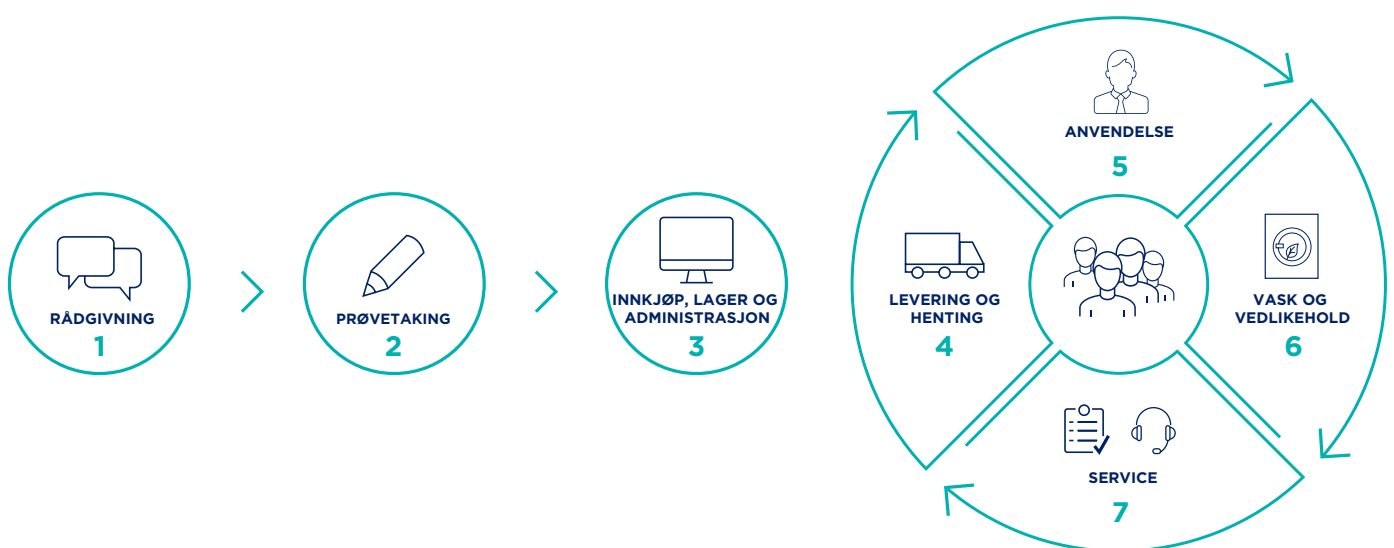

For at helsemoten skal være komplett, vil vi også presentere vår vask- og leieløsning. Det er en løsning som skal gjøre din arbeidshverdag enklere og sikre hygiene og renhet i dine arbeidsklær. Vi leier ut og vasker klærne. Vi henter dem og kjører til vask i vårt vaskeri, når de er skitne. Vi leverer dem tilbake til deg, rene og presentable, til avtalt tid. Vi reparerer og tilpasser etter dine behov. Som om ikke det var nok, så merkes alle dine klær med en chip, slik at du til enhver tid kan følge med på når og hvor ofte plaggene er vasket. På denne måten kan du være sikker på at dine arbeidsklær lever opp til helsemyndighetenes hygienekrav, alltid.