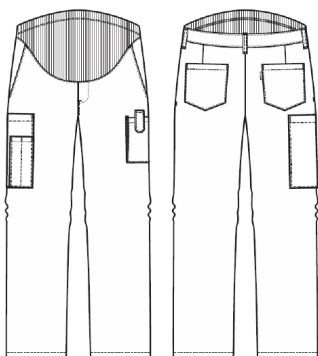

Størrelse: 32-54, D16-D28

00329

Farge: Marineblå
Kvalitet: P/B 65/35% Vekt: 195 g/m²

00079

Farge: Hvit
Kvalitet: P/B 65/35% Vekt: 210 g/m²

Fleece og jakker

Skalljakke

Eksklusiv skalljakke i ID Tech® kvalitet med hette og lett polyesterfôr. Jakken er velegnet til logotrykk og broderi via lomme i ryggfôret. Lukkes med glidelås i front. Tynne refleksbånd foran, bak og på ermene. Justerbar ermevidde med borrelås. Gode høye sidelommer, utvendig brystlomme og to innvendige lommer. Ekstra lang rygg og justerbar elastikk nederst på jakken, for å forhindre trekk. Tapede sømmer.